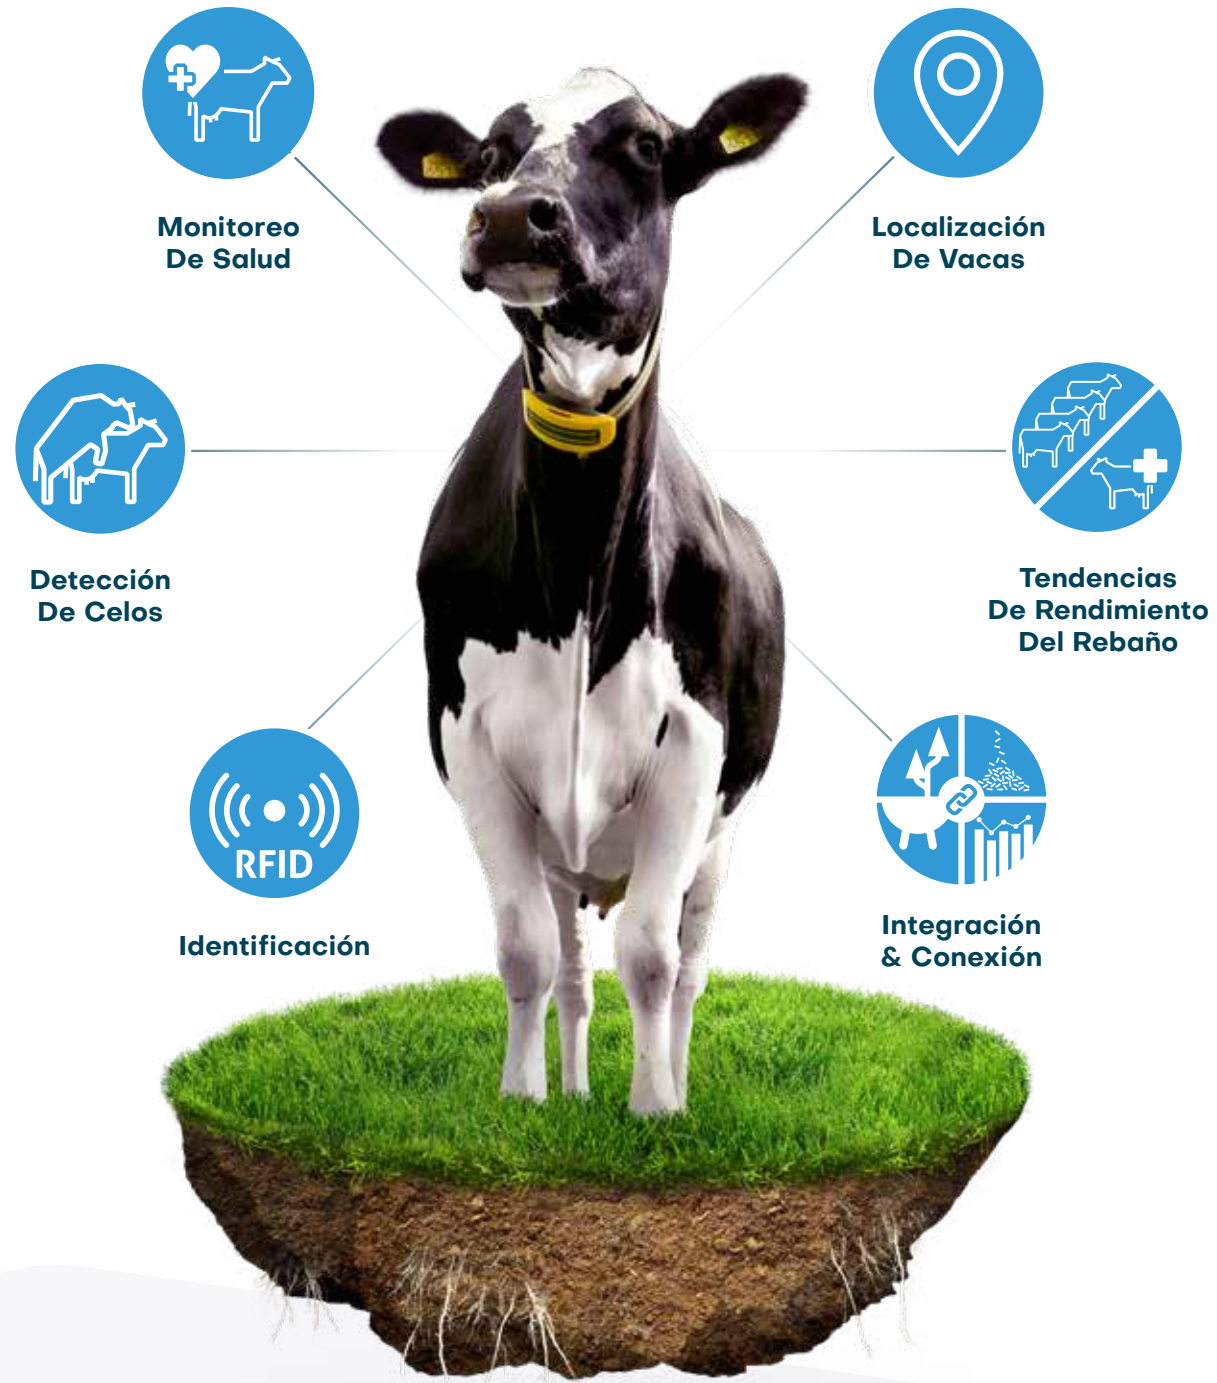

Información Ejecutable del Rebaño

La información correcta en el momento oportuno para la persona adecuada. En todo momento y en cualquier lugar.

SmartTags

El SmartTag está hecho de materiales robustos y diseñados para el entorno ganadero.

Nedap CowControl combina un rango sin precedentes de características de monitoreo y herramientas de manejo en un sistema de sensores de alta tecnología, pero muy fácil de usar.

Incremente la rentabilidad con precisión

Detección de Celos

Mejore sus resultados reproductivos.
Mejore la eficiencia de mano de obra.

Nedap CowControl automáticamente rastrea signos de celo (como aumento de actividad, vacas oliendo, apoyando la mandíbula y comportamiento de monta). El sistema nos da una lista clara de todas las vacas en celo con sus momentos óptimos de inseminación para una inseminación efectiva con la más alta posibilidad de concepción. También nos da información reproductiva adicional, ayudando a encontrar vacas con ciclos irregulares, vacas que no ciclan y vacas vacías.

Monitoreo de Salud

Mantenga sus vacas saludables, fértiles y productivas.

Nedap Monitoreo De Salud es una herramienta esencial para mantener sus vacas saludables, fértiles y productivas. El sistema compara todos los comportamientos con el standard para condiciones óptimas, el comportamiento previo de la vaca y el comportamiento del grupo en el cual se encuentra y detecta cambios o anomalías. Provee las alertas tempranas más confiables para vacas que necesitan atención urgente y muestra una lista de vacas que necesitan ser revisadas el mismo día, permitiendo tratar aspectos de salud antes de que se conviertan en un problema. También permite monitorear intensivamente a las vacas en transición y en recuperación post-tratamiento.